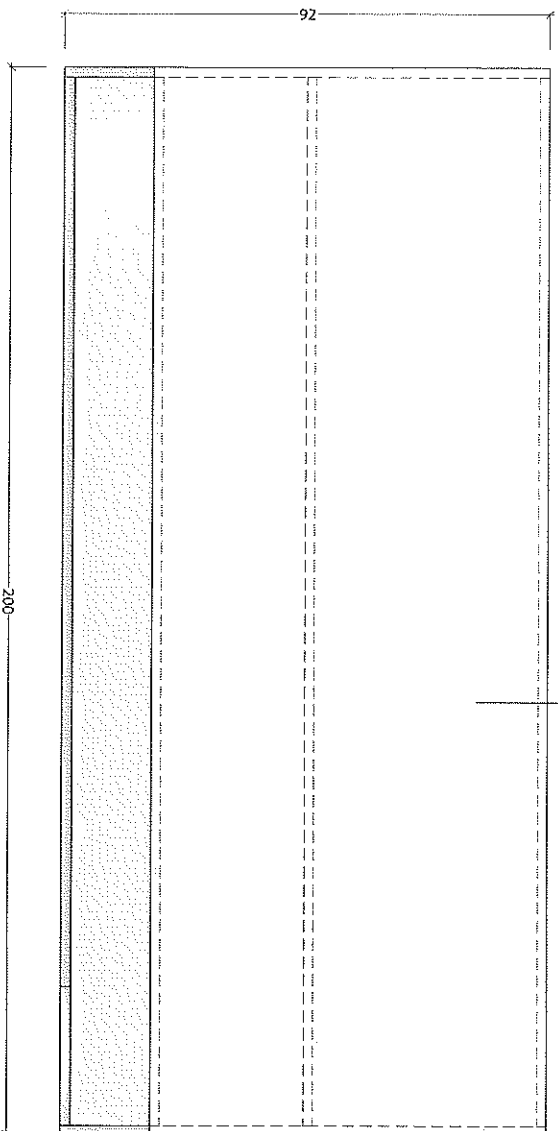

MATERIALE:
pannelli in multistrato di betulla naturale-sp. 18 mm

disco scala 1:5

PANNELLO INCLINATO

pannello biammato bianco scrivibile
spessore 17 mm

vista frontale_scala 1:10

vista dall'alto_scala 1:10

vista laterale_scala 1:10

misura da verificare
deve essere uguale allo spessore
del rivestimento a parete

sezione_scala 1:10

Istituto degli Innocenti di Firenze
casa madri
loggiato_pedana bambini
esecutivo
2022.12.16
Giovanni Fumagalli

MATERIALE:
pannelli in multistrato di betulla naturale-sp. 18 mm