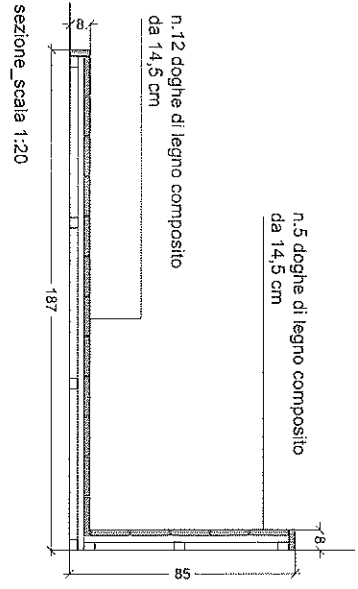

Istituto degli Innocenti di Firenze
casa madri
loggiato_pedana bambini
esecutivo
2022.12.16
Giovanni Fumagalli

cc91
design
FORSTEN
www.cc91.it