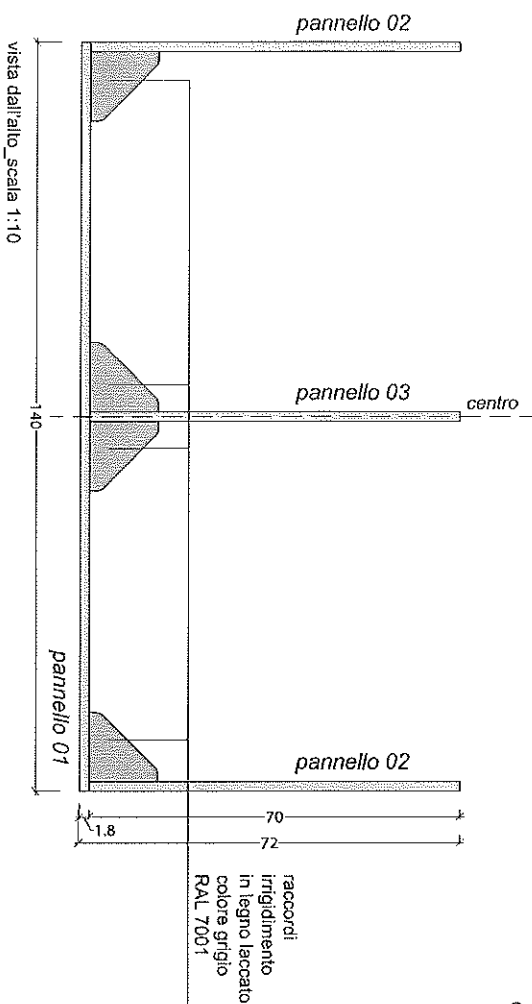

Cordiali saluti

Ditta Gallipoli Achille di

Gallipoli Alessio

tana -tunnel

elemento da recuperare
125x62xh20 cm

pannello inclinato

pedana

pianta 1:50

MATERIALE:
pannelli in multistrato di betulla naturale-sp. 18 mm

disco scala 1:5

PANNELLO INCLINATO

pannello biammato bianco scrivibile
spessore 17 mm

vista frontale_scala 1:10

vista dall'alto_scala 1:10

vista laterale_scala 1:10