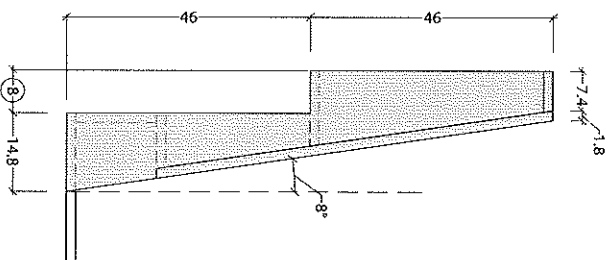

MATERIALE:
pannelli in multistrato di betulla naturale-sp. 18 mm

disco scala 1:5

PANNELLO INCLINATO

pannello biammato bianco scrivibile
spessore 17 mm

vista frontale_scala 1:10

vista dall'alto_scala 1:10

vista laterale_scala 1:10

misura da verificare
deve essere uguale allo spessore
del rivestimento a parete

sezione_scala 1:10

Istituto degli Innocenti di Firenze
casa madri
loggiato_pedana bambini
esecutivo
2022.12.16
Giovanni Fumagalli