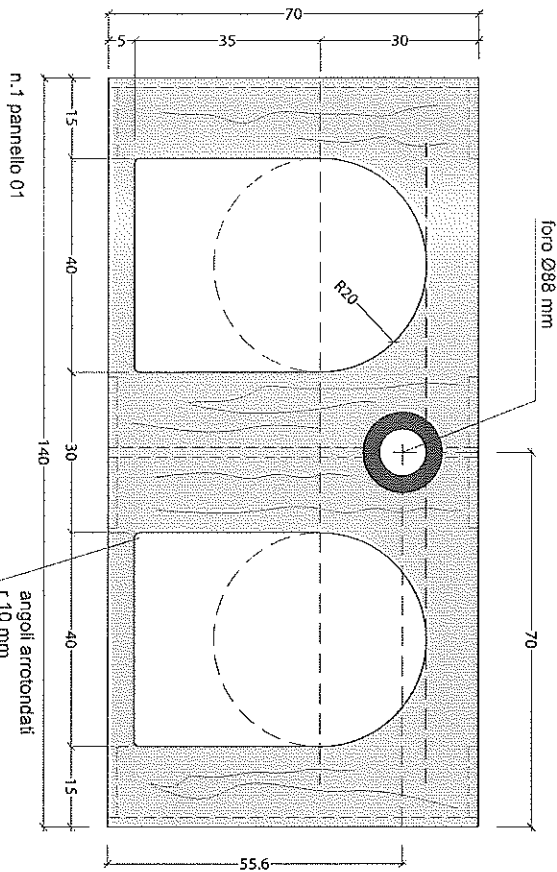

n. 2 pannello 02
un dei due pannelli deve essere montato
con il foro verso il basso