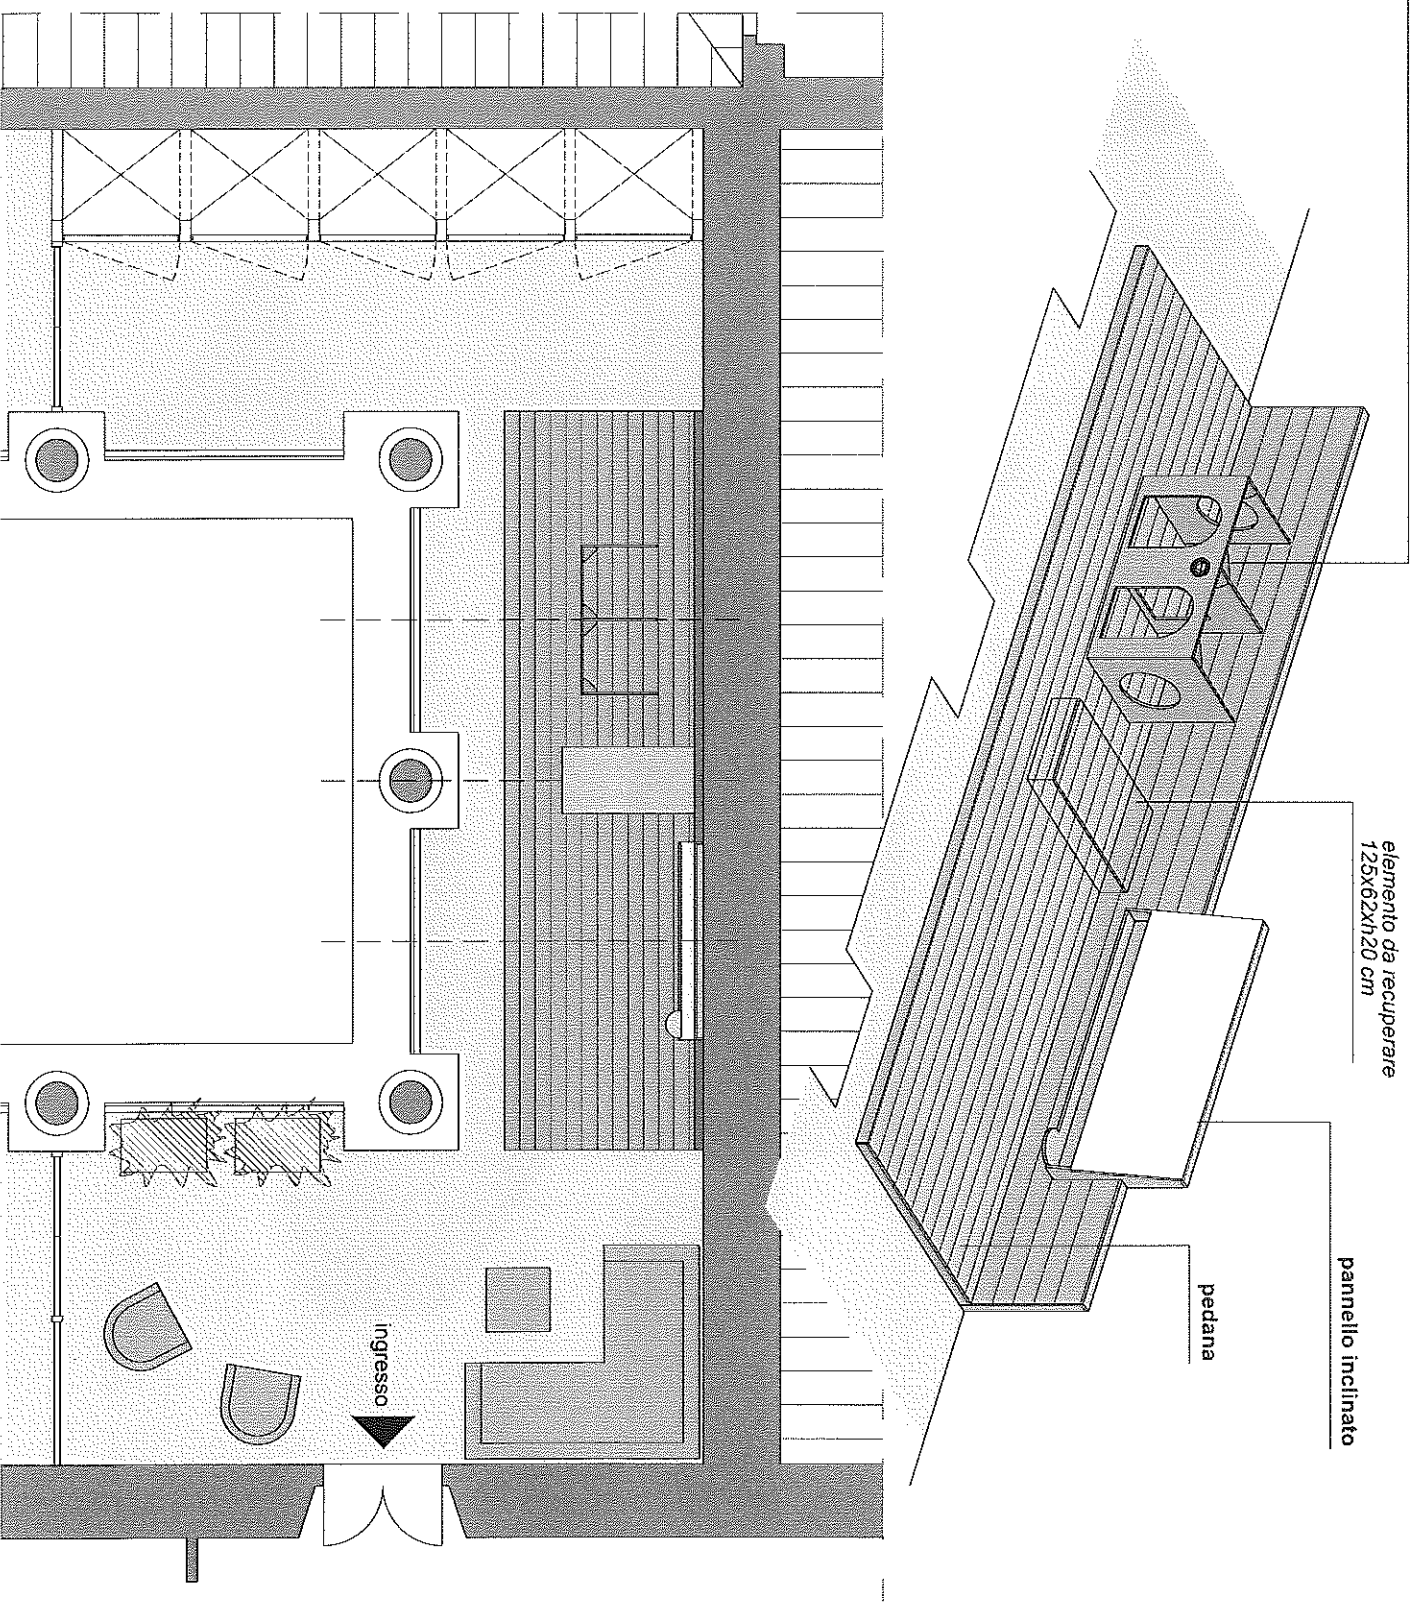

Cordiali saluti

Ditta Gallipoli Achille di

Gallipoli Alessio

tana -tunnel

elemento da recuperare
125x62xh20 cm

pannello inclinato

pedana

pianta 1:50

MATERIALE:
pannelli in multistrato di betulla naturale-sp. 18 mm

disco scala 1:5

PANNELLO INCLINATO

pannello biammato bianco scrivibile
spessore 17 mm

vista frontale_scala 1:10

vista dall'alto_scala 1:10

vista laterale_scala 1:10

MATERIALE:
pannelli in multistrato di betulla naturale-sp. 18 mm