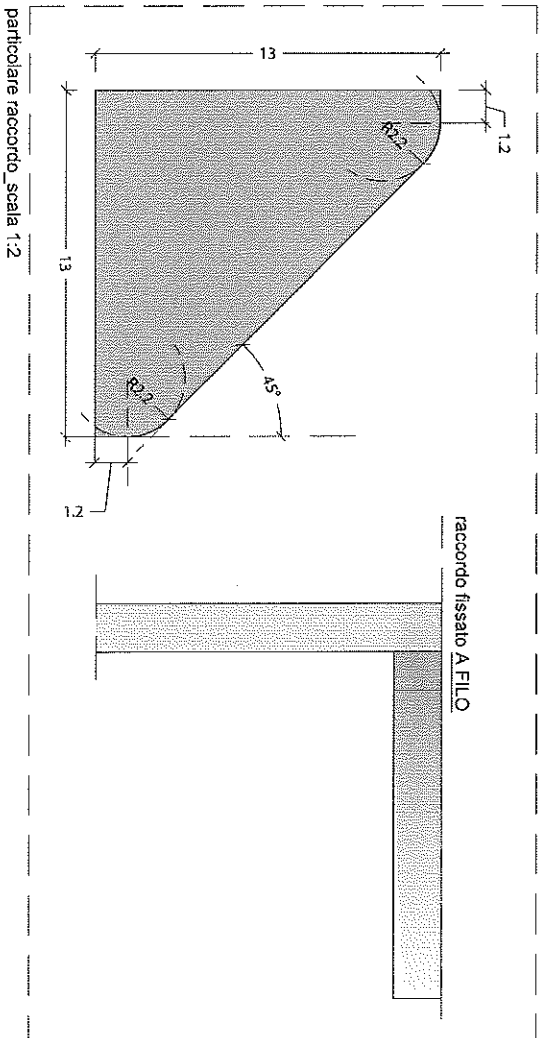

MATERIALE:
pannelli in multistrato di betulla naturale-sp. 18 mm

disco scala 1:5

PANNELLO INCLINATO

pannello biammato bianco scrivibile
spessore 17 mm

vista frontale_scala 1:10

vista dall'alto_scala 1:10

vista laterale_scala 1:10