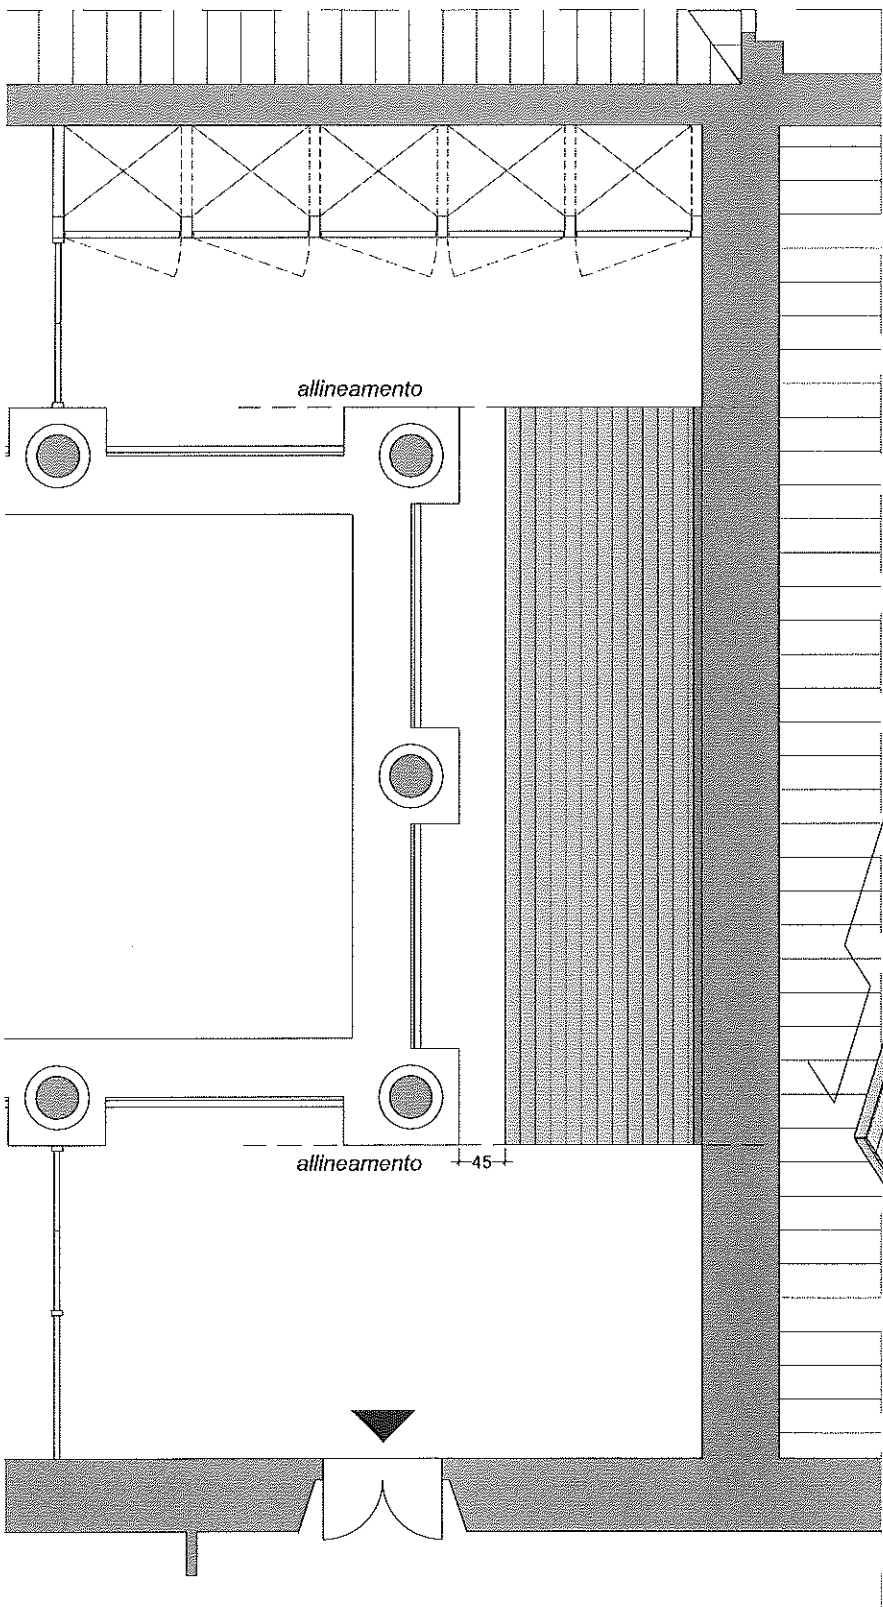

Istituto degli Innocenti di Firenze
casa madri
loggiato_pedana bambini
esecutivo
2022.12.16
Giovanni Fumagalli

cc91
design
FORSTEN
www.cc91.it