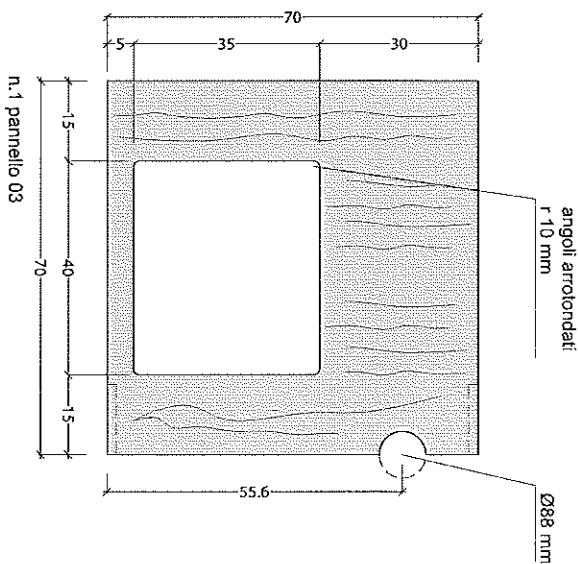

MATERIALE:
pannelli in multistrato di betulla naturale-sp. 18 mm

disco scala 1:5

PANNELLO INCLINATO

pannello biammato bianco scrivibile
spessore 17 mm

vista frontale_scala 1:10

vista dall'alto_scala 1:10

vista laterale_scala 1:10