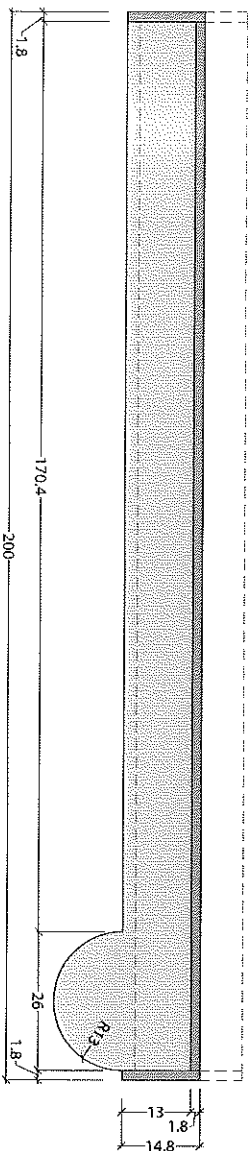

Via e-mail
maturi@istitutodegliinnocenti.it

Alla C/A
Sara Maturi

Preventivo per i seguenti lavori da eseguire nei locali Casa
Madri come da disegni esecutivi da voi forniti

1) Fornitura in opera di una struttura (Tana Tunnel) in compensato di betulla
di 18 mm lucidato naturale con vernice alimentare, i raccordi di irrigidimento
laccati RAL 7001 con aperture come da disegno
Per detto lavoro si preventiva per spese e mano d'opera €. 1.150,00

2) Fornitura in opera di N.01 pannello inclinato in compensato di betulla con
struttura per fissaggio con pannello bianco in laminato idoneo per poter scri-
verci, delle dimensioni e forma come da disegno le parti color legno lucidato
naturale con vernice alimentare €. 1.050,00

MATERIALE:
pannelli in multistrato di betulla naturale-sp. 18 mm

disco scala 1:5

PANNELLO INCLINATO

pannello biammato bianco scrivibile
spessore 17 mm

vista frontale_scala 1:10

vista dall'alto_scala 1:10

vista laterale_scala 1:10

MATERIALE:
pannelli in multistrato di betulla naturale-sp. 18 mm