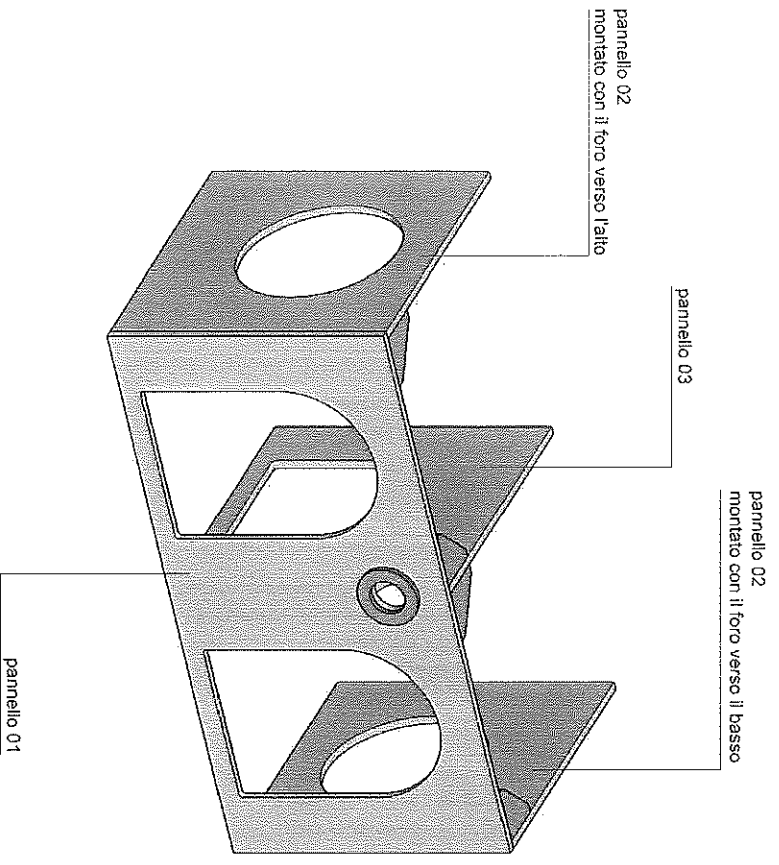

Istituto degli Innocenti di Firenze
casa madri
loggiato_pedana bambini
esecutivo
2022.12.16
Giovanni Fumagalli

cc91
design
FORSTEN
www.cc91.it

n. 2 pannello 02
un dei due pannelli deve essere montato
con il foro verso il basso

MATERIALE:
pannelli in multistrato di betulla naturale-sp. 18 mm

disco scala 1:5

PANNELLO INCLINATO

pannello biammato bianco scrivibile
spessore 17 mm

vista frontale_scala 1:10

vista dall'alto_scala 1:10

vista laterale_scala 1:10