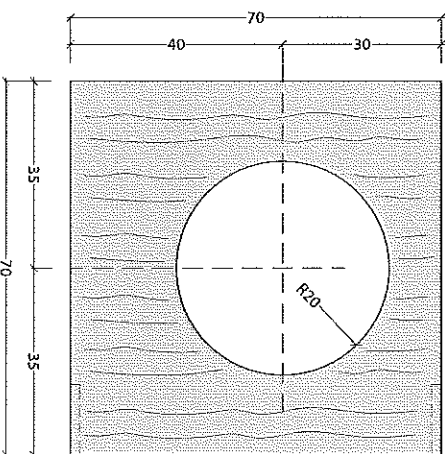

n. 2 pannello 02
un dei due pannelli deve essere montato
con il foro verso il basso